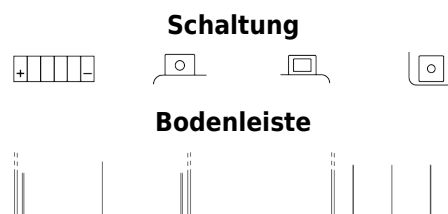

Produktübersicht

Batterien für Motorräder, ATVs, Schneemobile, Garten

AGM Ready AGM12-7.5

Type	AGM12-7.5
Technology	AGM
EAN/GTIN	3661024037587
Spannung	12 V
Kapazität	8 Ah
Kaltstartwert	120 A
Länge	150 mm
Breite	90 mm
Höhe	105 mm
Kastengröße	C54
Schaltung	ETN 1
Poltyp	M12
Bodenleiste	B0
Gewicht (Änderungen vorbehalten)	3.10 kg