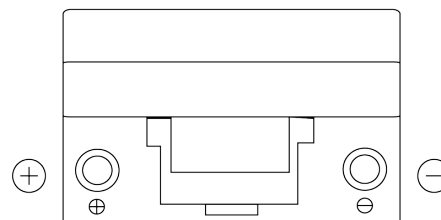

**Produktübersicht**

Batterien für Autos

**Excell EB705**

Type	EB705
Technology	Flooded
EAN/GTIN	3661024034449
Spannung	12 V
Kapazität	70 Ah
Kaltstartwert	540 A
Länge	270 mm
Breite	173 mm
Höhe	222 mm
Kastengröße	D26
Schaltung	ETN 1
Poltyp	EN taper post
Bodenleiste	Korean B1+B6
Gewicht (Änderungen vorbehalten)	16.10 kg

**Schaltung**

**Poltyp**

Positive Terminal

Negative Terminal

**Bodenleiste**

Design, Merkmale und Spezifikationen können ohne vorherige Ankündigung geändert werden. Wir lehnen jede ausdrückliche oder stillschweigende Zusicherung oder Gewährleistung in Bezug auf die Daten oder Empfehlungen ab und haften in keinem Fall für Verluste oder Schäden, die angeblich daraus entstanden sind. Einige Produkte sind möglicherweise nicht auf Ihrem lokalen Markt erhältlich.