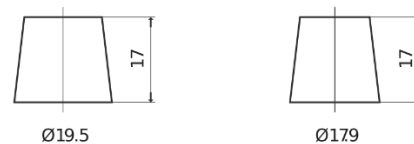

Produktübersicht

Batterien für Autos

Excell EB705

Type	EB705
Technology	Flooded
EAN/GTIN	3661024034449
Spannung	12 V
Kapazität	70 Ah
Kaltstartwert	540 A
Länge	270 mm
Breite	173 mm
Höhe	222 mm
Kastengröße	D26
Schaltung	ETN 1
Poltyp	EN taper post
Bodenleiste	Korean B1+B6
Gewicht (Änderungen vorbehalten)	16.10 kg

Schaltung

Poltyp

Bodenleiste

Design, Merkmale und Spezifikationen können ohne vorherige Ankündigung geändert werden. Wir lehnen jede ausdrückliche oder stillschweigende Zusicherung oder Gewährleistung in Bezug auf die Daten oder Empfehlungen ab und haften in keinem Fall für Verluste oder Schäden, die angeblich daraus entstanden sind. Einige Produkte sind möglicherweise nicht auf Ihrem lokalen Markt erhältlich.