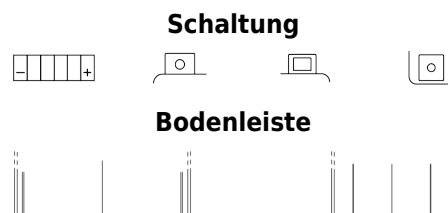

Produktübersicht

Batterien für Motorräder, ATVs, Schneemobile, Garten

AGM Ready AGM12-19

Type	AGM12-19
Technology	AGM
EAN/GTIN	3661024037594
Spannung	12 V
Kapazität	18 Ah
Kaltstartwert	270 A
Länge	175 mm
Breite	90 mm
Höhe	155 mm
Kastengröße	C61
Schaltung	ETN 0
Poltyp	M04
Bodenleiste	B0
Gewicht (Änderungen vorbehalten)	6.10 kg