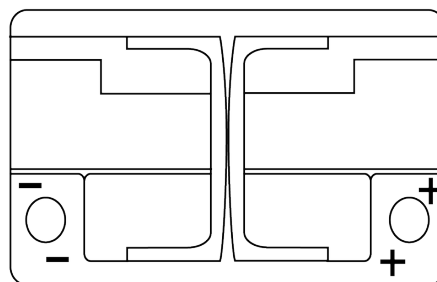

Produktübersicht

Batterien für Autos

AGM EK720

Type	EK720
Technology	AGM
EAN/GTIN	3661024037907
Spannung	12 V
Kapazität	72 Ah
Kaltstartwert	760 A
Länge	278 mm
Breite	175 mm
Höhe	190 mm
Kastengröße	L03
Schaltung	ETN 0
Poltyp	EN taper post
Bodenleiste	B13
Gewicht (Änderungen vorbehalten)	20.60 kg

Schaltung