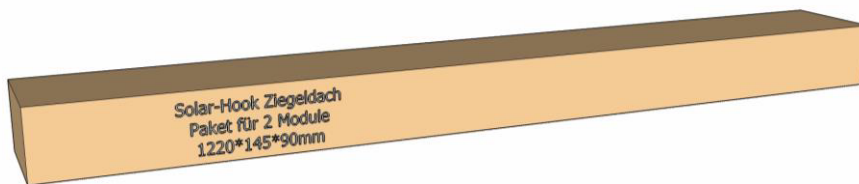

Ein Paket – alles drin

Kartonmaße:

1220x145x90mm

Gewicht: 11,321 kg