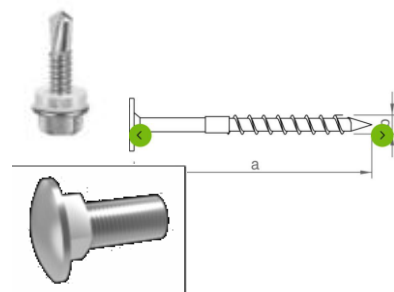

### Montagepaket Ziegeldach SH-MTG-ZD

<b>1</b>	Produktname	Dachhaken	<b>5</b>	Produktname	Aluminiumschiene
	Menge	6 Stk.		Menge	4 Stk.
<b>2</b>	Produktname	Endklemmen			
	Menge	4 Stk.			
<b>3</b>	Produktname	Mittelklemmen			
	Menge	2 Stk.			
<b>4</b>	Produktname	Profilverbinder			
	Menge	2 Stk.			

### 1 Zipptütchen mit folgendem Inhalt:

8 Stück selbstschneidende Schrauben

4,8x19mm

12 Tellerkopfschrauben 8x100

6 Hammerkopfschrauben M10x25 inkl. Muttern  
M10

**Ein Paket – alles drin**

**Kartonmaße:**

**1220x145x90mm**