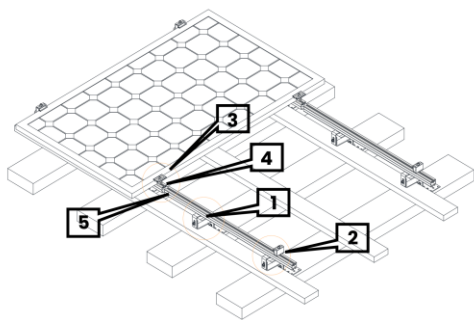

### Montagepaket Ziegeldach SH-MTG-ZD

<b>1</b>	Produktname	Dachhaken	<b>5</b>	Produktname	Aluminiumschiene
	Menge	6 Stk.		Menge	4 Stk.
<b>2</b>	Produktname	Endklemmen			
	Menge	4 Stk.			
<b>3</b>	Produktname	Mittelklemmen			
	Menge	2 Stk.			
<b>4</b>	Produktname	Profilverbinder			
	Menge	2 Stk.			

### 1 Zipptütchen mit folgendem Inhalt:

8 Stück selbstschneidende Schrauben

4,8x19mm

12 Tellerkopfschrauben 8x100

6 Hammerkopfschrauben M10x25 inkl. Muttern  
M10

**Ein Paket – alles drin**

**Kartonmaße:**

**1220x145x90mm**