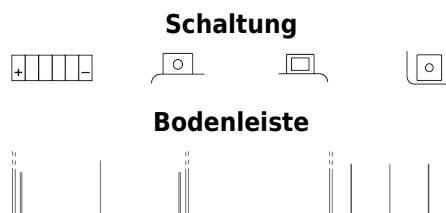

**Produktübersicht**

Batterien für Motorräder, ATVs, Schneemobile, Garten

**AGM Ready AGM12-12**

Type	AGM12-12
Technology	AGM
EAN/GTIN	3661024034029
Spannung	12 V
Kapazität	12 Ah
Kaltstartwert	200 A
Länge	150 mm
Breite	90 mm
Höhe	145 mm
Kastengröße	C56
Schaltung	ETN 1
Poltyp	M04
Bodenleiste	B0
Gewicht (Änderungen vorbehalten)	4.50 kg