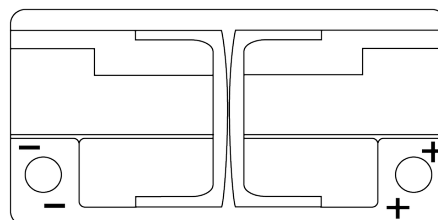

Produktübersicht

Batterien für Autos

AGM EK960

Type	EK960
Technology	AGM
EAN/GTIN	3661024037921
Spannung	12 V
Kapazität	96 Ah
Kaltstartwert	850 A
Länge	353 mm
Breite	175 mm
Höhe	190 mm
Kastengröße	L05
Schaltung	ETN 0
Poltyp	EN taper post
Bodenleiste	B13
Gewicht (Änderungen vorbehalten)	26.10 kg

Schaltung

Poltyp

Positive Terminal

Negative Terminal

Bodenleiste

Design, Merkmale und Spezifikationen können ohne vorherige Ankündigung geändert werden. Wir lehnen jede ausdrückliche oder stillschweigende Zusicherung oder Gewährleistung in Bezug auf die Daten oder Empfehlungen ab und haften in keinem Fall für Verluste oder Schäden, die angeblich daraus entstanden sind. Einige Produkte sind möglicherweise nicht auf Ihrem lokalen Markt erhältlich.