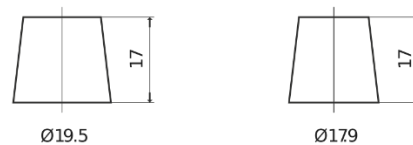

Produktübersicht

Batterien für Autos

AGM EK960

Type	EK960
Technology	AGM
EAN/GTIN	3661024037921
Spannung	12 V
Kapazität	96 Ah
Kaltstartwert	850 A
Länge	353 mm
Breite	175 mm
Höhe	190 mm
Kastengröße	L05
Schaltung	ETN 0
Poltyp	EN taper post
Bodenleiste	B13
Gewicht (Änderungen vorbehalten)	26.10 kg

Schaltung

Poltyp

Bodenleiste

Design, Merkmale und Spezifikationen können ohne vorherige Ankündigung geändert werden. Wir lehnen jede ausdrückliche oder stillschweigende Zusicherung oder Gewährleistung in Bezug auf die Daten oder Empfehlungen ab und haften in keinem Fall für Verluste oder Schäden, die angeblich daraus entstanden sind. Einige Produkte sind möglicherweise nicht auf Ihrem lokalen Markt erhältlich.