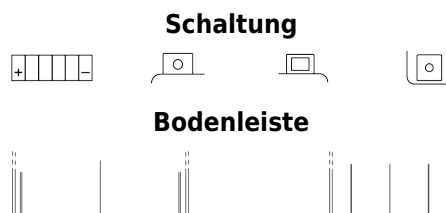

Produktübersicht

Batterien für Motorräder, ATVs, Schneemobile, Garten

AGM Ready AGM12-6

Type	AGM12-6
Technology	AGM
EAN/GTIN	3661024037570
Spannung	12 V
Kapazität	6 Ah
Kaltstartwert	90 A
Länge	150 mm
Breite	90 mm
Höhe	95 mm
Kastengröße	C53
Schaltung	ETN 1
Poltyp	M04
Bodenleiste	B0
Gewicht (Änderungen vorbehalten)	2.50 kg