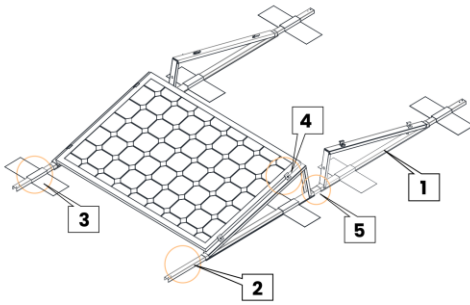

Montagepaket Aufständerung Ost-West Premium
SH-MTG-AOW

1	Produktname	Faltbares Dreieck	5	Produktname	Ost-West Verbinder
	Menge	4 Stk.		Menge	2 Stk.
2	Produktname	Systemverbinder			
	Menge	4 Stk.			
3	Produktname	Ballastplatte			
	Menge	8 Stk.			
4	Produktname	Verstellbare Endklemmen			
	Menge	8 Stk.			

plus

1 Zipptütchen mit folgendem Inhalt:

32 Stück selbstschneidende Schrauben

4,8x19mm

8 Schutzmatte für Ballastaufnahme

Kartonmaße: 1360x390x200mm

Gewicht 10,0 kg

Stand 8/23 Änderungen vorbehalten