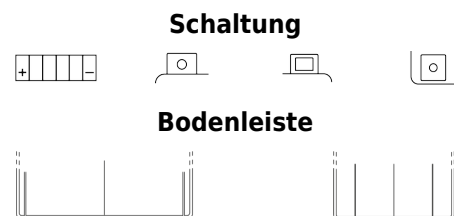

Produktübersicht

Batterien für Motorräder, ATVs, Schneemobile, Garten

AGM Ready AGM12-16

Type	AGM12-16
Technology	AGM
EAN/GTIN	3661024036689
Spannung	12 V
Kapazität	16 Ah
Kaltstartwert	200 A
Länge	150 mm
Breite	90 mm
Höhe	160 mm
Kastengröße	C57
Schaltung	ETN 1
Poltyp	M04
Bodenleiste	B0
Gewicht (Änderungen vorbehalten)	5.50 kg