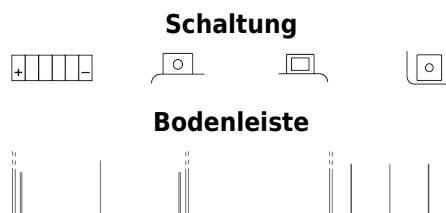

**Produktübersicht**

Batterien für Motorräder, ATVs, Schneemobile, Garten

**AGM Ready AGM12-11**

Type	AGM12-11
Technology	AGM
EAN/GTIN	3661024037617
Spannung	12 V
Kapazität	11 Ah
Kaltstartwert	205 A
Länge	150 mm
Breite	90 mm
Höhe	110 mm
Kastengröße	C74
Schaltung	ETN 1
Poltyp	M04
Bodenleiste	B0
Gewicht (Änderungen vorbehalten)	4.10 kg