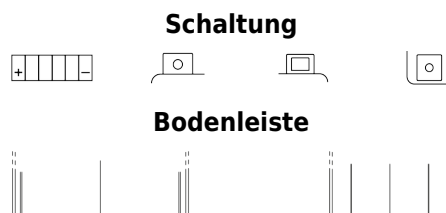

**Produktübersicht**

Batterien für Motorräder, ATVs, Schneemobile, Garten

**AGM Ready AGM12-10**

Type	AGM12-10
Technology	AGM
EAN/GTIN	3661024034012
Spannung	12 V
Kapazität	10 Ah
Kaltstartwert	150 A
Länge	150 mm
Breite	90 mm
Höhe	130 mm
Kastengröße	C55
Schaltung	ETN 1
Poltyp	M04
Bodenleiste	B0
Gewicht (Änderungen vorbehalten)	3.90 kg