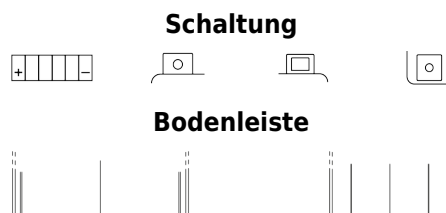

Produktübersicht

Batterien für Motorräder, ATVs, Schneemobile, Garten

AGM Ready AGM12-8

Type	AGM12-8
Technology	AGM
EAN/GTIN	3661024034005
Spannung	12 V
Kapazität	9 Ah
Kaltstartwert	145 A
Länge	150 mm
Breite	90 mm
Höhe	95 mm
Kastengröße	C53
Schaltung	ETN 1
Poltyp	M12
Bodenleiste	B0
Gewicht (Änderungen vorbehalten)	3.40 kg